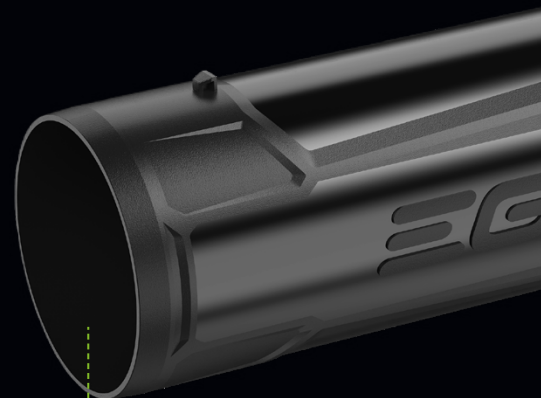

BLAASKRACHT 32 N
De meest krachtige
bladblazer op de markt