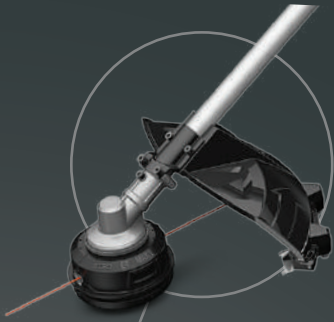

03 EGO POWER+ GRASTRIMMER

Voor een perfect en nauwkeurig maaibeeld langs hekwerken en muren