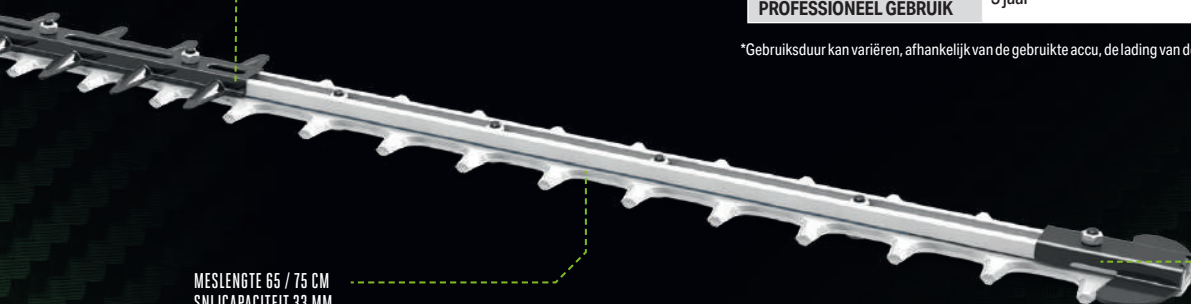

MESLENGTE 65 / 75 CM
SNIJCAPACITEIT 33 MM

MESPUNTBESCHERMING

Vorkomt schade aan het mes bij aanraking van hekwerk en muren

	HTX6500	HTX7500
MESLENGTE	65 cm	75 cm
MESOPENING	33 mm	33 mm
TANDDIEPTE MES	20 mm	20 mm
GEbruIKSDUUR* MET BAX1500 ACCU	Tot 420 minuten	Tot 380 minuten
SNELHEIDREGELING	Variabele snelheid	Variabele snelheid
SLAGEN PER MINUUT	3.200 /min.	3.200 /min.
MESTYPE	Laser geslepen, diamant geslepen	Laser geslepen, diamant geslepen
SNIJACTIE	Dubbele werking; dubbele mesrand	Dubbele werking; dubbele mesrand
BLADPUNTBESCHERMING	Ja	Ja
DRAAIBARE HANDGREEP	Nee	Nee
GEWICHT	3,9 kg	4,0 kg
MOTORTYPE	Koolborstelloos	Koolborstelloos
GELUIDSNIVEAU LpA / LwA	80 dB (A) 90,1 dB (A)	83,9 dB (A) 95,4 dB (A)
VIBRATIE (M/S²)	3,2/3,9	2,9/3,5
GARANTIE BIJ PARTICULIER GEbruIK	5 jaar	5 jaar
GARANTIE BIJ PROFESSIEEEL GEbruIK	3 jaar	3 jaar

*Gebruiksduur kan variëren, afhankelijk van de gebruikte accu, de lading van de accu, het soort haag en kniptechniek van de gebruiker.