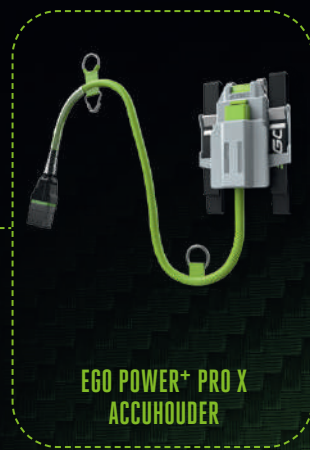

**EGO POWER+ PRO X  
RUGGEDRAGEN ACCU 1.568 WH**

**EGO POWER+ PRO X  
RUGGEDRAGEN HARNAS**

**EGO POWER+ PRO X  
ACCUHOUDER**

\*Voor optimale efficiëntie dient te worden vermeld dat de ruggedragen accu, harnas en accuhouder niet uitwisselbaar zijn met de EGO Pro X grasmaaier en de ruggedragen bladblazer.