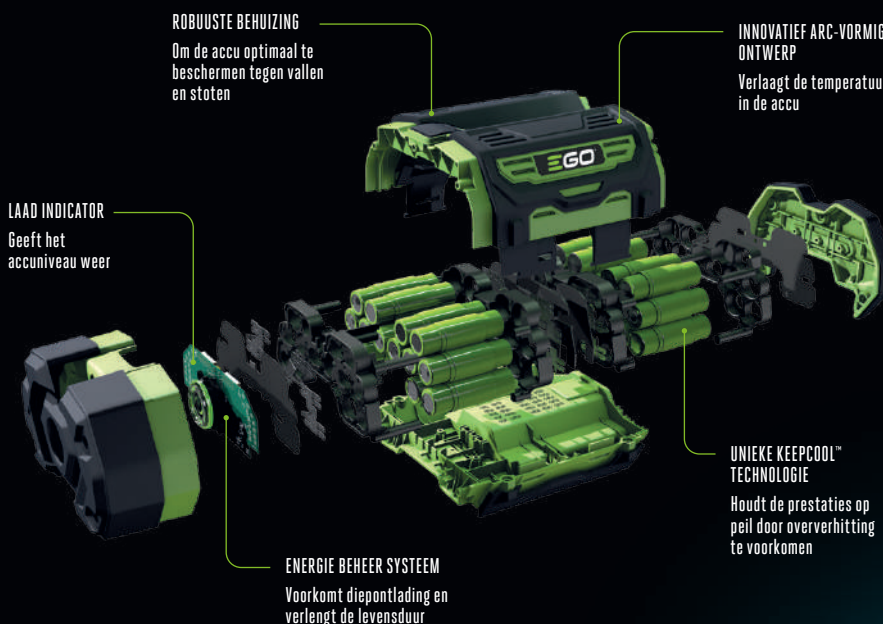

EEN ACCU DIE IS ONTWORPEN ALS GEEN ANDER

De unieke gepatenteerde 56V ARC Lithium™ accu van EGO levert ongeëvenaarde veelzijdigheid en prestaties, met het juiste vermogen voor elke taak.

Ons team van experts heeft de accutechnologie getransformeerd om optimaal vermogen en prestaties te leveren voor tuinmachines aangedreven door een accu. EGO's unieke 56V ARC Lithium™ accu's leveren de kracht die u nodig hebt om elke klus te klaren. De acht handgedragen accu's in ons assortiment kunnen flexibel worden ingezet op alle in het assortiment aanwezige tuinmachines.

De sleutel tot de prestaties is het intelligente ontwerp van de accu.

Het innovatieve ARC-ontwerp van onze 56V accu heeft een groter oppervlak, waardoor de accucellen altijd aan de buitenkant van de accu zijn geplaatst om koeling te optimaliseren en oververhitting te voorkomen. Elke accucel bezit de gepatenteerde KeepCool™ technologie, welke de warmte absorbeert en de accucellen op de optimale temperatuur houdt om langer te kunnen presteren. Software en microprocessors controleren en optimaliseren elke cel om het beste vermogen en de beste prestaties te leveren.

Super snel opgeladen.

Ons streven naar innovatie levert niet alleen het juiste vermogen voor elke taak, het betekent ook dat wanneer de accu opgeladen dient te worden, de EGO Power+ 56V ARC Lithium™ accu dit als één van de snelste doet.

Voor meer informatie over de werking van de accu's van EGO Power+ en waardoor ze zo revolutionair zijn kunt u een document op onze website downloaden.

egopowerplus.nl/FAQdownload