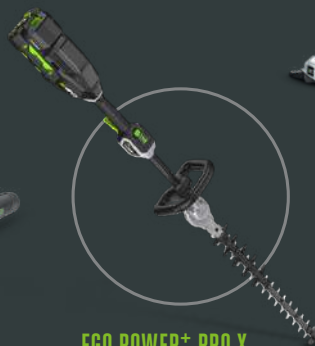

EGO POWER+ PRO X  
HEGGENSCHAREN

EGO POWER+ PRO X  
TELESCOPISCH  
SNOEISYSTEEM

SNOEIZAAG

HEGGENSCHAAR

EGO POWER+ PRO X  
BOSMAAIER

BOSMAAIER

ROTOCUT

EGO POWER+ PRO X  
KETINGZAAG MET  
ACHTERHANDGREP