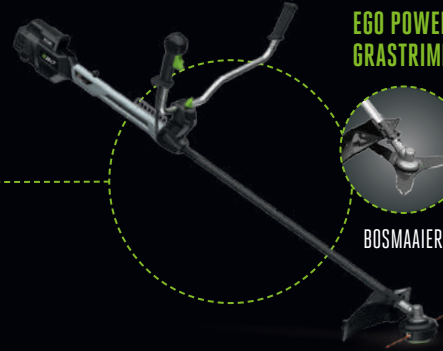

EGO POWER+ PRO X
RUGGEDRAGEN BLADBLAZERS

EGO POWER+ PRO X
TELESCOPISCH SNOEISYSTEEM