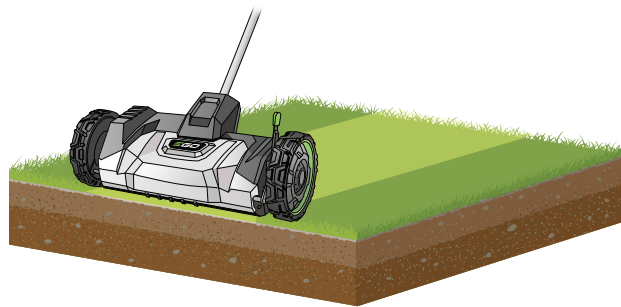

De EGO Moshark

1 compleet deel die geen gedeelte overslaat