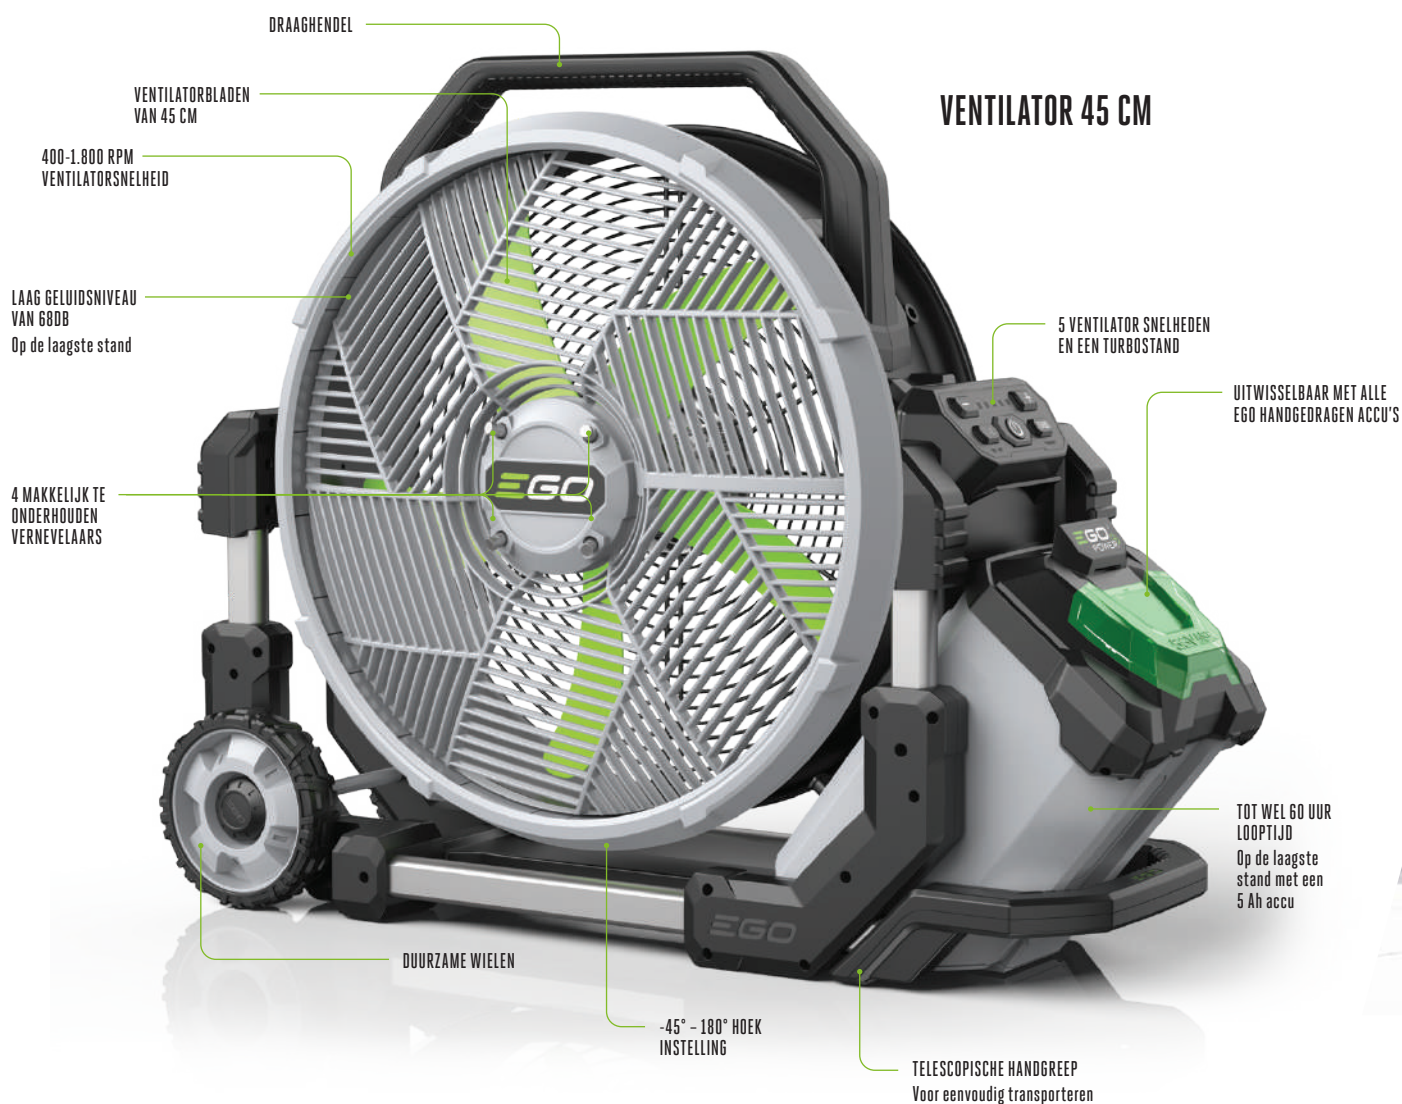

DE KOELSTE INNOVATIE TOT NOG TOE

De vernevelingsventilator van EGO Power+ heeft tot wel 2x zoveel blaaskracht in vergelijking met standaardventilatoren en is een essentieel hulpmiddel bij warme weersomstandigheden.

De EGO Power+ ventilator heeft een permanente en periodieke vernevelingsstand. Daarnaast kan hij worden ingesteld op maar liefst 6 verschillende snelheden (350-1.940 L/s). Het koeloppervlak van 50 m² is indrukwekkend te noemen. Met een minimaal geluidsniveau van slechts 68 dB en tot wel 60 uur looptijd (5 Ah accu op de laagste snelheid) is deze ventilator geschikt voor zowel binnen als buiten. Het is een ideale ventilator met geavanceerde functies, licht in gewicht en voorzien van transportwieltjes. Ideaal voor de warmere dagen, sportevenementen, horeca, camping, festivals, etc.