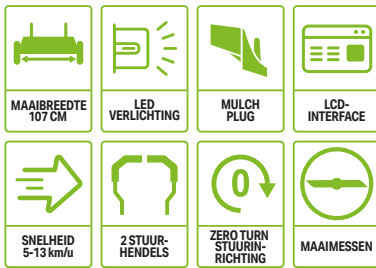

ZT4200E-L

Z6 ZERO TURN ZITMAAIER 107 CM

De Z6 manoeuvreert snel en zeer eenvoudig. Uitgerust met de laatste digitale technologie en tilt de wendbaarheid naar een hoger niveau, voorzien van 3 aanpasbare rij-instellingen voor extra comfort (controle, standaard, sport).