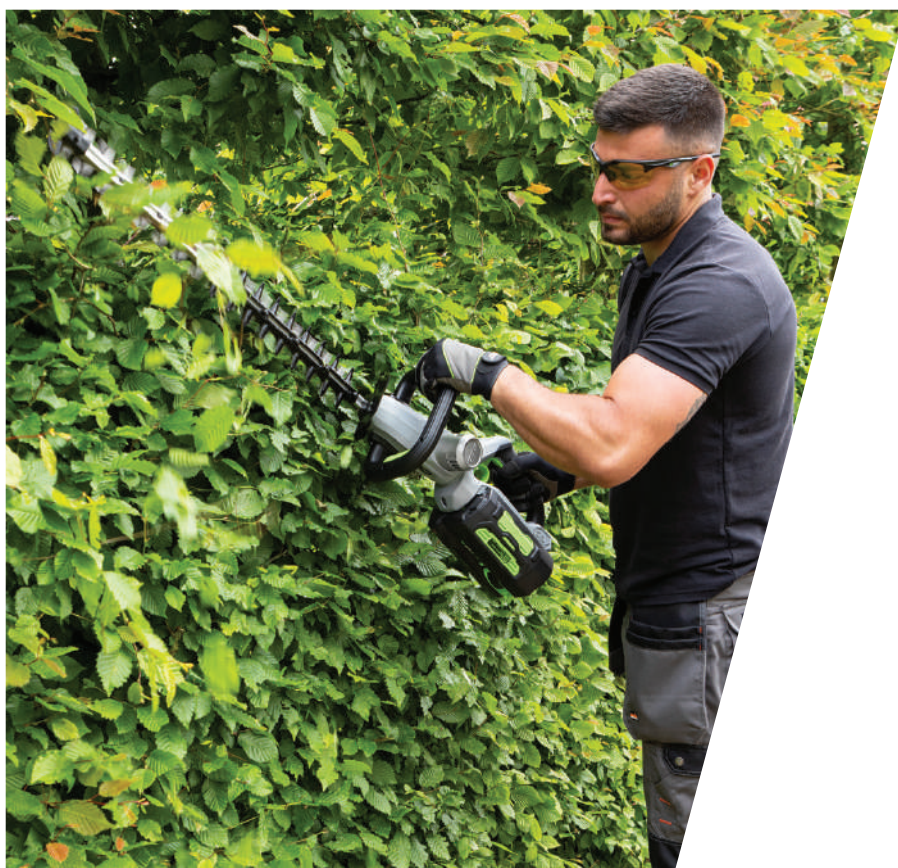

HT2000E
HEGGENSCHAAR 51 CM

Enkelzijdig lasergeslepen messen, enkele snelheid, krachtige borstelloze motor, ideaal voor het snoeien van kleine tot middelgrote hagen met dikkere takken.

LEVERBAAR ALS KIT

HT2410E
HEGGENSCHAAR 61 CM

Enkelzijdig lasergeslepen messen, enkele snelheid, krachtige borstelloze motor, ideaal voor het snoeien van middelgrote hagen met dikkere takken.

LEVERBAAR ALS KIT

HT2600E
HEGGENSCHAAR 66 CM

De HT2600E snoeit nauwkeurig en met gemak door hagen en wordt geleverd met een duurzaam laser geslepen mes van 66cm en een innovatief roterende handgreep.

LEVERBAAR ALS KIT