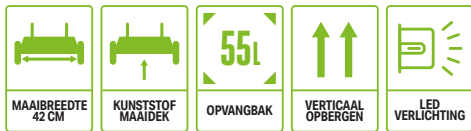

LM1700E
GRASMAAIER 42 CM

Ideaal voor het nauwkeurig maaien in krappere ruimtes en op middelgrote vlakke gazons. Voorzien van een 55 liter opvangbak.