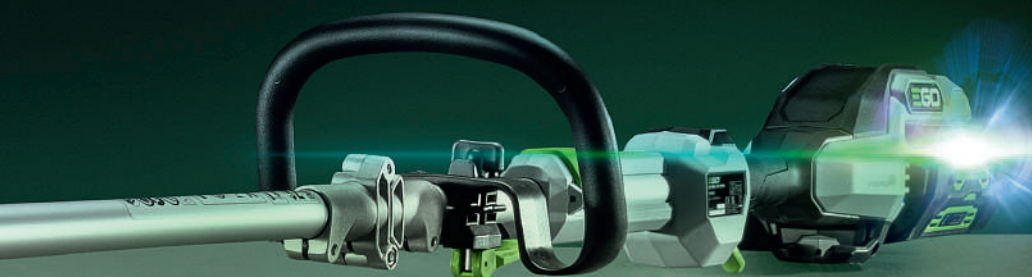

KETTINGSNELHEID  
22,0 M/S

SCHORSSTEUN

	PSX2500
BLADLENGTE	25 cm
KETINGTYPE	90PX040X (Steek 3/8", schakeldikte 1,1 mm)
KETTINGSNELHEID	22 m/s
GEbruIKSDUUR*	2,5 Ah tot 110 zaagsneden 4,0 Ah tot 182 zaagsneden 5,0 Ah tot 231 zaagsneden 6,0 Ah tot 330 zaagsneden 7,5 Ah tot 379 zaagsneden 10,0 Ah tot 455 zaagsneden 12,0 Ah tot 545 zaagsneden 28,0 Ah tot 1280 zaagsneden
SNELHEIDREGELING	Variabele snelheid
TOTALE LENGTE	140 cm
TOTALE LENGTE INDIEN UITGESCHOVEN	400 cm
OLIERESERVOIR CAPACITEIT	180 ml met wormaandrijving
GELUIDSNIVEAU LpA/LwA	85 dB (A) / 99 dB (A)
GEWICHT ZONDER ACCU	2,2 kg
MOTORTYPE	Koolborstelloos
VIBRATIE (M/S <sup>2</sup> )	1,2
GARANTIE BIJ PARTICULIER GEbruIK	5 jaar
GARANTIE BIJ PROFESSIONEEL GEbruIK	3 jaar
VERKRIJGBAAR ALS KIT**	PPCX1000: Inclusief telescopisch snoeisysteem, snoeizaag en stokheggenschaar

## ULTIEM SNOEIEN

EGO heeft het assortiment Power+ grastrimmers revolutionair ontwikkeld met de introductie van Line IQ™ voor non-stop prestaties, verkrijgbaar op geselecteerde modellen.

De nieuwste innovatie van EGO werkt met sensoren die de lengte van het maadraad controleren en automatisch op de juiste lengte houden. Hierdoor is het op de grond stoten van de maaikop niet meer nodig. In combinatie met het gepatenteerde Powerload™ van EGO, is zelfs het herladen van het maadraad eenvoudig, kortom ultiem gebruiksgemak, zodat u zich kunt concentreren op de tuinklus.

Met een uitgebreide keuze aan maaibreedtes en maaisnelheden is er een EGO grastrimmer die geschikt is voor elk gebruik, van kleinere tuinen tot het meer veeleisende landgoed en de professionele klussen. Ondersteund door krachtige borstelloze motoren en gemaakt met het oog op gebruiksgemak, leveren de EGO Power+ grastrimmers optimale efficiëntie en looptijd, evenals lage trillingsniveaus en telescopisch instelbare lengte voor comfortabele omstandigheden.