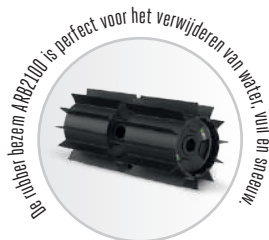

BBA2100
ROLBEZEM

Verwijder makkelijk en snel mos en nat blad op lastige ondergrond.