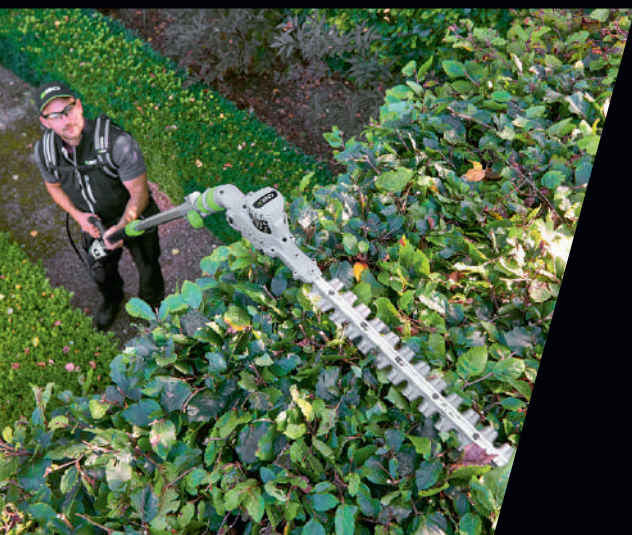

TELESCOPIsch INStELBAAR
Voor optimale flexibiliteit en grote reikwijdte

GROTE SNIJCAPACITEIT
Voor het snoeien van dikkere hagen

VOLLEDIG INStELBAAR
6 posities voor alle werkzaamheden

BLADEN MET DUBBELE WERKING
Voor minder trillingen tijdens het snoeien

BORStELLOZE MOTOR
Voor maximaal vermogen en looptijd onder de zwaarste omstandigheden

LASERGESLEPEN, DIAMAND GESNEDEN MESSEN MET DUBBELE WERKING
Voor beter snoeieresultaat

PTX5100
PRO X TELESCOPIsche HEGGENSCHAAR

Voor gebruik met de EGO Power+ Pro X Telescopisch snoeisysteem (apart verkrijgbaar). Knipt met gemak takdiktes tot 26 mm. Bereik lastige plekken met 6 verschillende positie instellingen.

	PTX5100
MESLENGTE	51 cm
MESOPENING	26 mm
TANDDIEPTE MES	1,8 mm
GEbruIKSDUUR*	2,5 Ah tot 65 minuten 4,0 Ah tot 95 minuten 5,0 Ah tot 120 minuten 6,0 Ah tot 140 minuten 7,5 Ah tot 210 minuten 10,0 Ah tot 260 minuten 12,0 Ah tot 310 minuten
SNELHEIDStEGELING	Variabele snelheid
SLAGEN PER MINUUT	3.000 /min.
BLADTYPE	Lasergeslepen; diamantgesneden
SNIJCAPACITEIT	Dubbelzijdig geslepen, dubbele werking
BLADPUNTBESCHERMING	Nee
GELUIDSNIVEAU LpA/LwA	83 dB (A) / 94 dB (A)
DRAAIBAAR TANDWIELKOP	Omhoog 45° tot beneden 70° Links en rechts +90° to -90°
GEWICHT ZONDER ACCU	2,3 kg
MOTORTYPE	Koolborstelloos
VIBRATIE (M/S²)	1,3 - 1,5
GARANTIE BIJ PARTICULIER GEbruIK	5jaar
GARANTIE BIJ PROFESSIONEEL GEbruIK	3jaar
VERKRIJGBAAR ALS KIT**	PPCX1000: Inclusief telescopisch snoeisysteem, snoeizaag en stokheggenschaar.

*Gebruiksduur kan variëren, afhankelijk van gebruikte accu, lading van de accu, toestand van de haag en snoeitechniek van de gebruiker. **Zonder accu en lader.