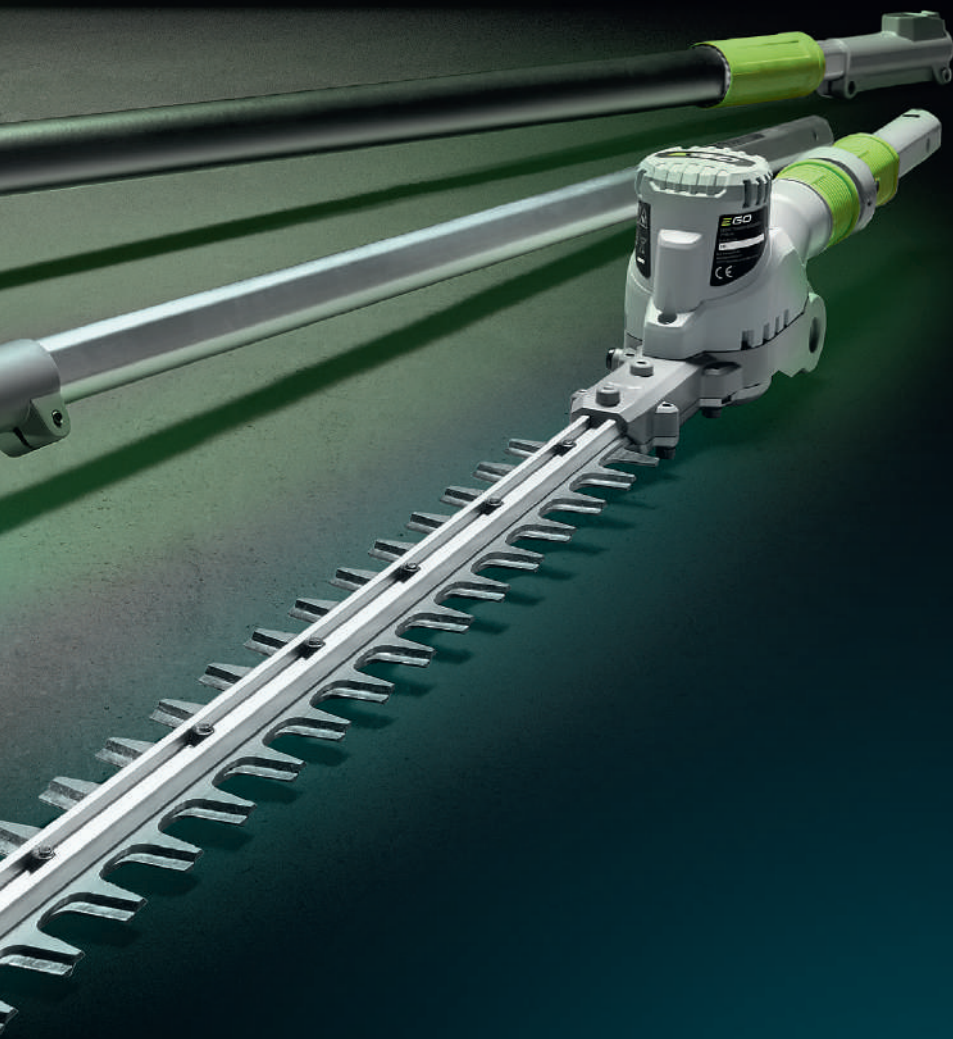

\*Gebruiksduur kan variëren, afhankelijk van de gebruikte accu en de techniek van de gebruiker. Gebaseerd op zaagsneden van 100 mm x 100 mm.

• - Aanbevolen accu.

**EGO**<sup>™</sup>

POWER<sup>+</sup> TELESCOPISCHE PRODUCTEN

# BEREIK NIEUWE HOOGTEN

Met de EGO Stokzaag behoren ladders en lastig boomonderhoud tot het verleden.

Voorzien van een 25 cm zaagblad en een kettingsnelheid tot 20 m/s zaagt de EGO stokzaag met gemak door takken op grotere hoogte. De stokzaag wordt via een connector aangesloten op de basismachine, waardoor de stokzaag compact kan worden opgeborgen. Eenmaal aangesloten is de stokzaag tot wel 4 meter lang, zodat takken, ver weg of dichtbij, met behulp van de telescoopfunctie makkelijk kunnen worden gesnoeid. Enorm licht in gewicht, dankzij de carbon fiber steel. De LED verlichting begeleidt het zorgvuldig snoeien in lastig zichtbare ruimtes.

## PS1000E TELESCOPISCHE STOKZAAG

Werk met gemak op moeilijk bereikbare plaatsen. De lichtgewicht telescopische stokzaag van EGO kan takken snoeien tot wel 4 meter hoogte als deze is uitgeschoven. En omdat de motor aan de onderkant van de machine is gemonteerd is de stokzaag ook nog eens perfect in balans en werkt comfortabel.