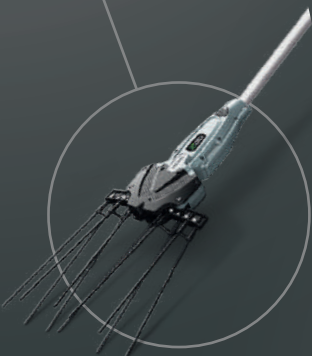

09 EGO POWER+ ELEKTRISCHE KAM VOOR OLIJVEN

Eenvoudig rijpe olijven uit de boom schudden