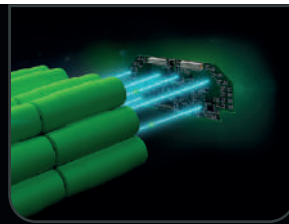

INTELLIGENTE KRACHT

Aan kracht heb je niets zonder goede controle. Daarom worden de 56V accu's van EGO Power+ continu aangestuurd en onder controle gehouden door software, microprocessors en het intelligente energie beheer systeem in de accu. Ze bewaken en optimaliseren constant elke afzonderlijke accucel om de hoogste prestaties, vermogen en looptijd te krijgen.