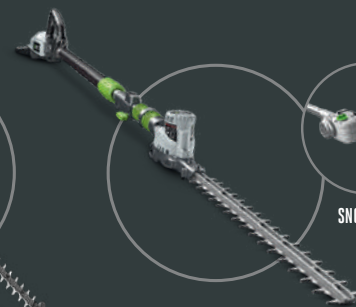

EGO POWER+ PRO X  
HEGGENSCHAREN

EGO POWER+ PRO X  
TELESCOPISCH  
SNOEISYSTEEM

SNOEIZAAG

HEGGENSCHAAR

EGO POWER+ PRO X  
BOSMAAIER

BOSMAAIER

ROTOCUT

EGO POWER+ PRO X  
KETINGZAAG MET  
ACHTERHANDGREP