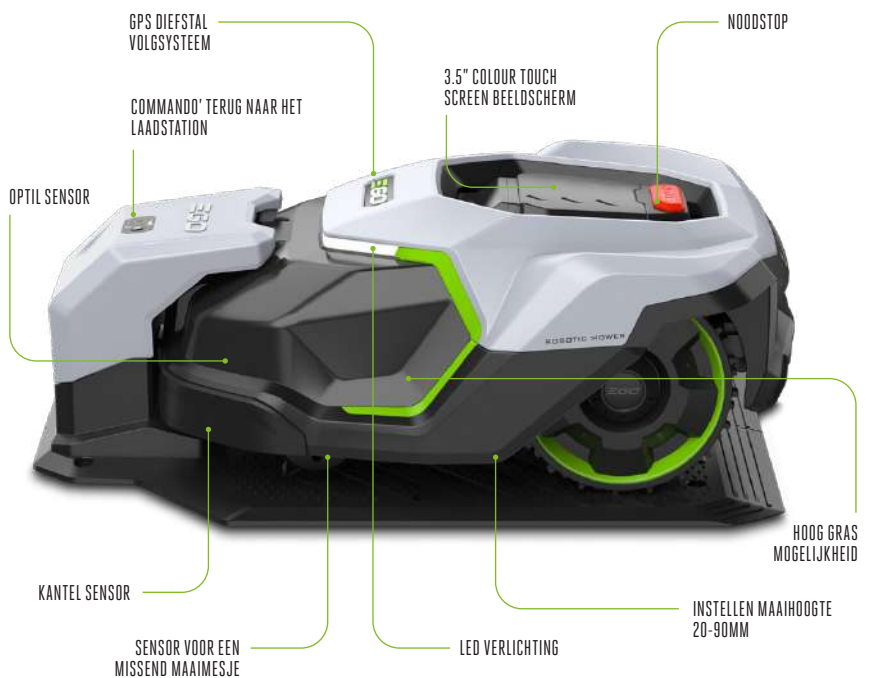

NIEUW IN 2025

**RM4000E / RM2000E
ROBOTMAAIERS**

Er zijn 2 modellen robotmaaiers verkrijgbaar en beide zijn ze op afstand te bedienen met EGO Connect via je smartphone.