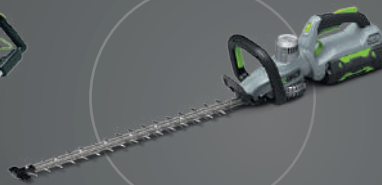

EGO POWER+
HEGGENSCHAREN