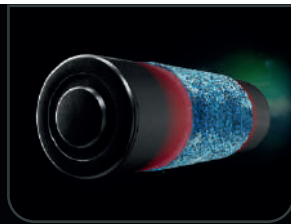

## VERGROOT OPPERVLAK

De ARC-vormige accu is zorgvuldig ontworpen voor optimale koeling en het verminderen van oververhitting. Elke individuele accucel bevindt zich aan de buitenkant van de behuizing en buiten de machine, zodat warmte makkelijk kan worden afgevoerd, in tegenstelling tot accu's in de vorm van een 'baksteen'.