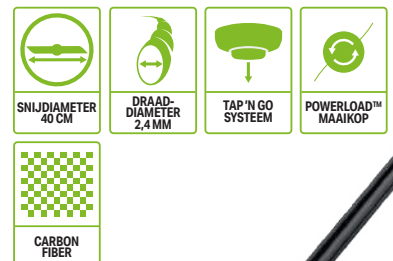

STA1600
GRASTRIMMER POWERLOAD™

Dit opzetstuk zit boordevol tijdsbesparende functies ondersteunt u bij veilig, snel en efficiënt werken. Powerload™ technologie alleen geschikt voor PH1420E en PHX1600.