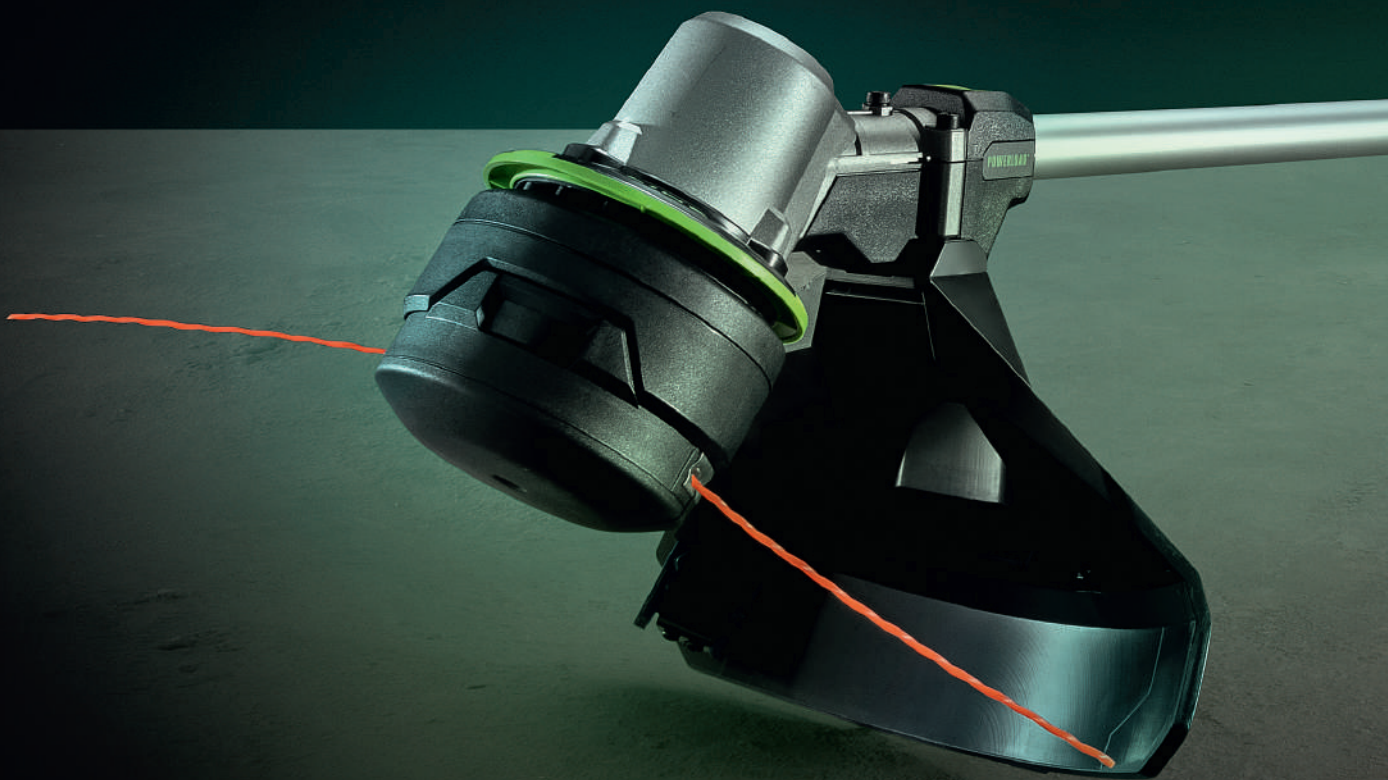

EGO™

POWER⁺ GRASTRIMMERS / BOSMAAIERS