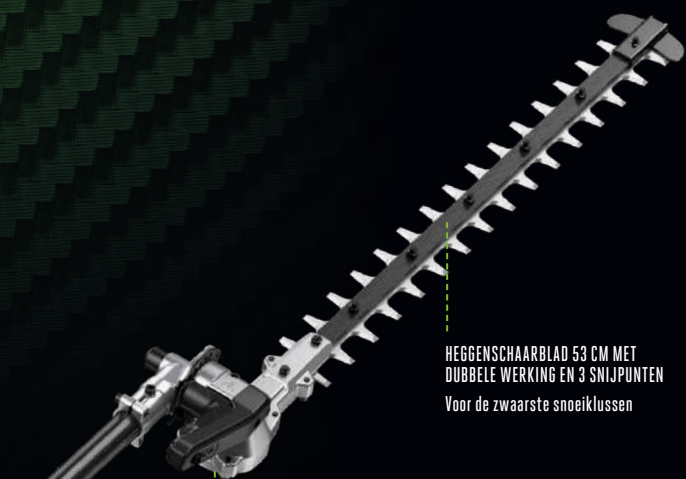

HEGGENSCHAARBLAD 53 CM MET
DUBBELE WERKING EN 3 SNIJPUNTEN
Voor de zwaarste snoeiklussen

HEGGENSCHAAR
IN VERSCHILLENDE
HOEKEN INSTELBAAR
Veelzijdig voor
verschillende
snoeiklussen