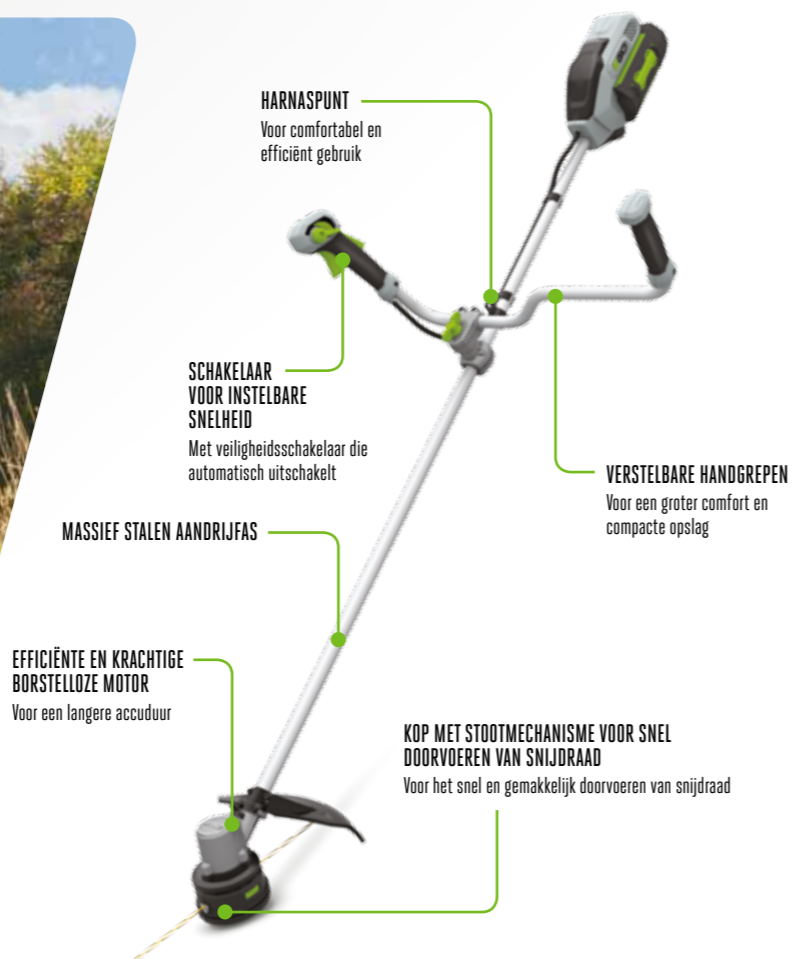

BC1500E-F
GRASTRIMMER (38 cm)

Variabele snelheid, maaibreedte van 38 cm en stootknop voor het snel doorvoeren van snijdraad dat eenvoudig is te vervangen

	BC1500E-F
MAAIBREEDTE	38 cm
GEBRUIKSDUUR*	ACCUCAPACITEIT
	4,0 Ah 5,0 Ah 7,5 Ah
	Tot 45 minuten Tot 110 minuten Tot 160 minuten
SNELHEIDREGELING	Constate variabele snelheid
DRAADDIAMETER	2,4 mm
DRAADDOORVOER	Kop met stootmechanisme voor snel doorvoeren van snijdraad
DRAAIRICHTING	Met de wijzers van de klok mee
GEWICHT ZONDER ACCU	3,85 kg
TRILLINGEN (M/S²)	4,3/2,9
MOTORTYPE	Borstelloos
GELUIDSCCLASSIFICERING	70 LpA 86 LwA