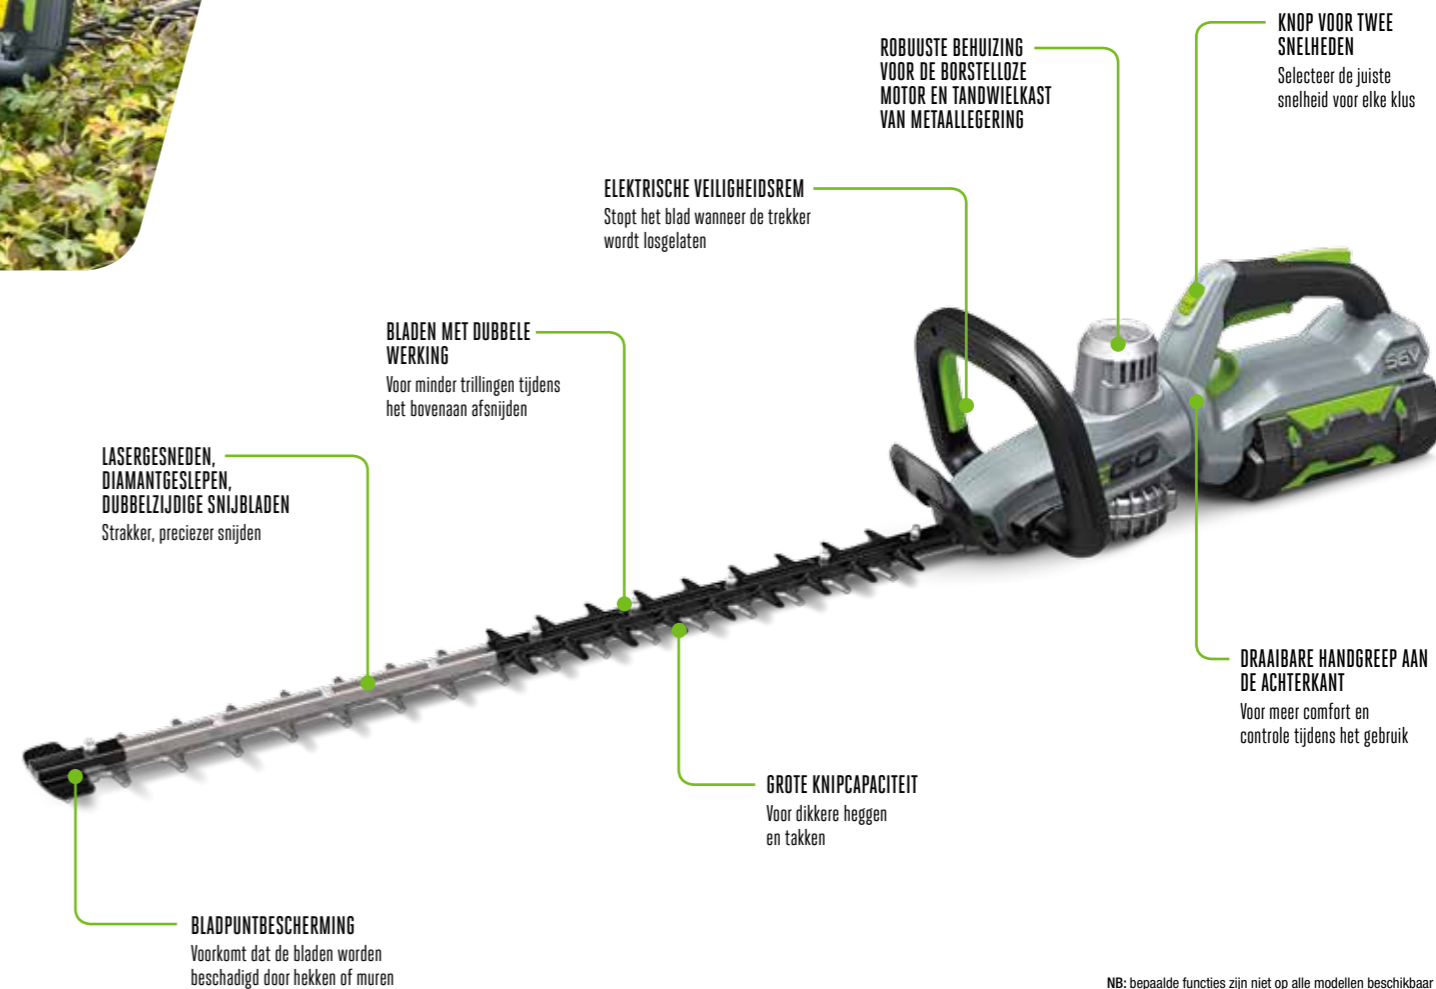

LASERGESNEDEN, DIAMANTGESLEPEN, DUBBELZIJDIGE SNIJBLADEN
Strakker, preciezer snijden

BLADEN MET DUBBELE WERKING
Voor minder trillingen tijdens het bovenaan afsnijden

ELEKTRISCHE VEILIGHEIDSRM
Stopt het blad wanneer de trekker wordt losgelaten

ROBUUSTE BEHUIZING VOOR DE BORSTELLOZE MOTOR EN TANDWIELKAST VAN METAALLEGERING

KNOP VOOR TWEE SNELHEDEN
Selecteer de juiste snelheid voor elke klus

DRAAIBARE HANDGREEP AAN DE ACHTERKANT
Voor meer comfort en controle tijdens het gebruik

GROTE KNIPCAPACITEIT
Voor dichtere heggen en takken

BLADPUNTBESCHERMING
Voorkomt dat de bladen worden beschadigd door hekken of muren

NB: bepaalde functies zijn niet op alle modellen beschikbaar