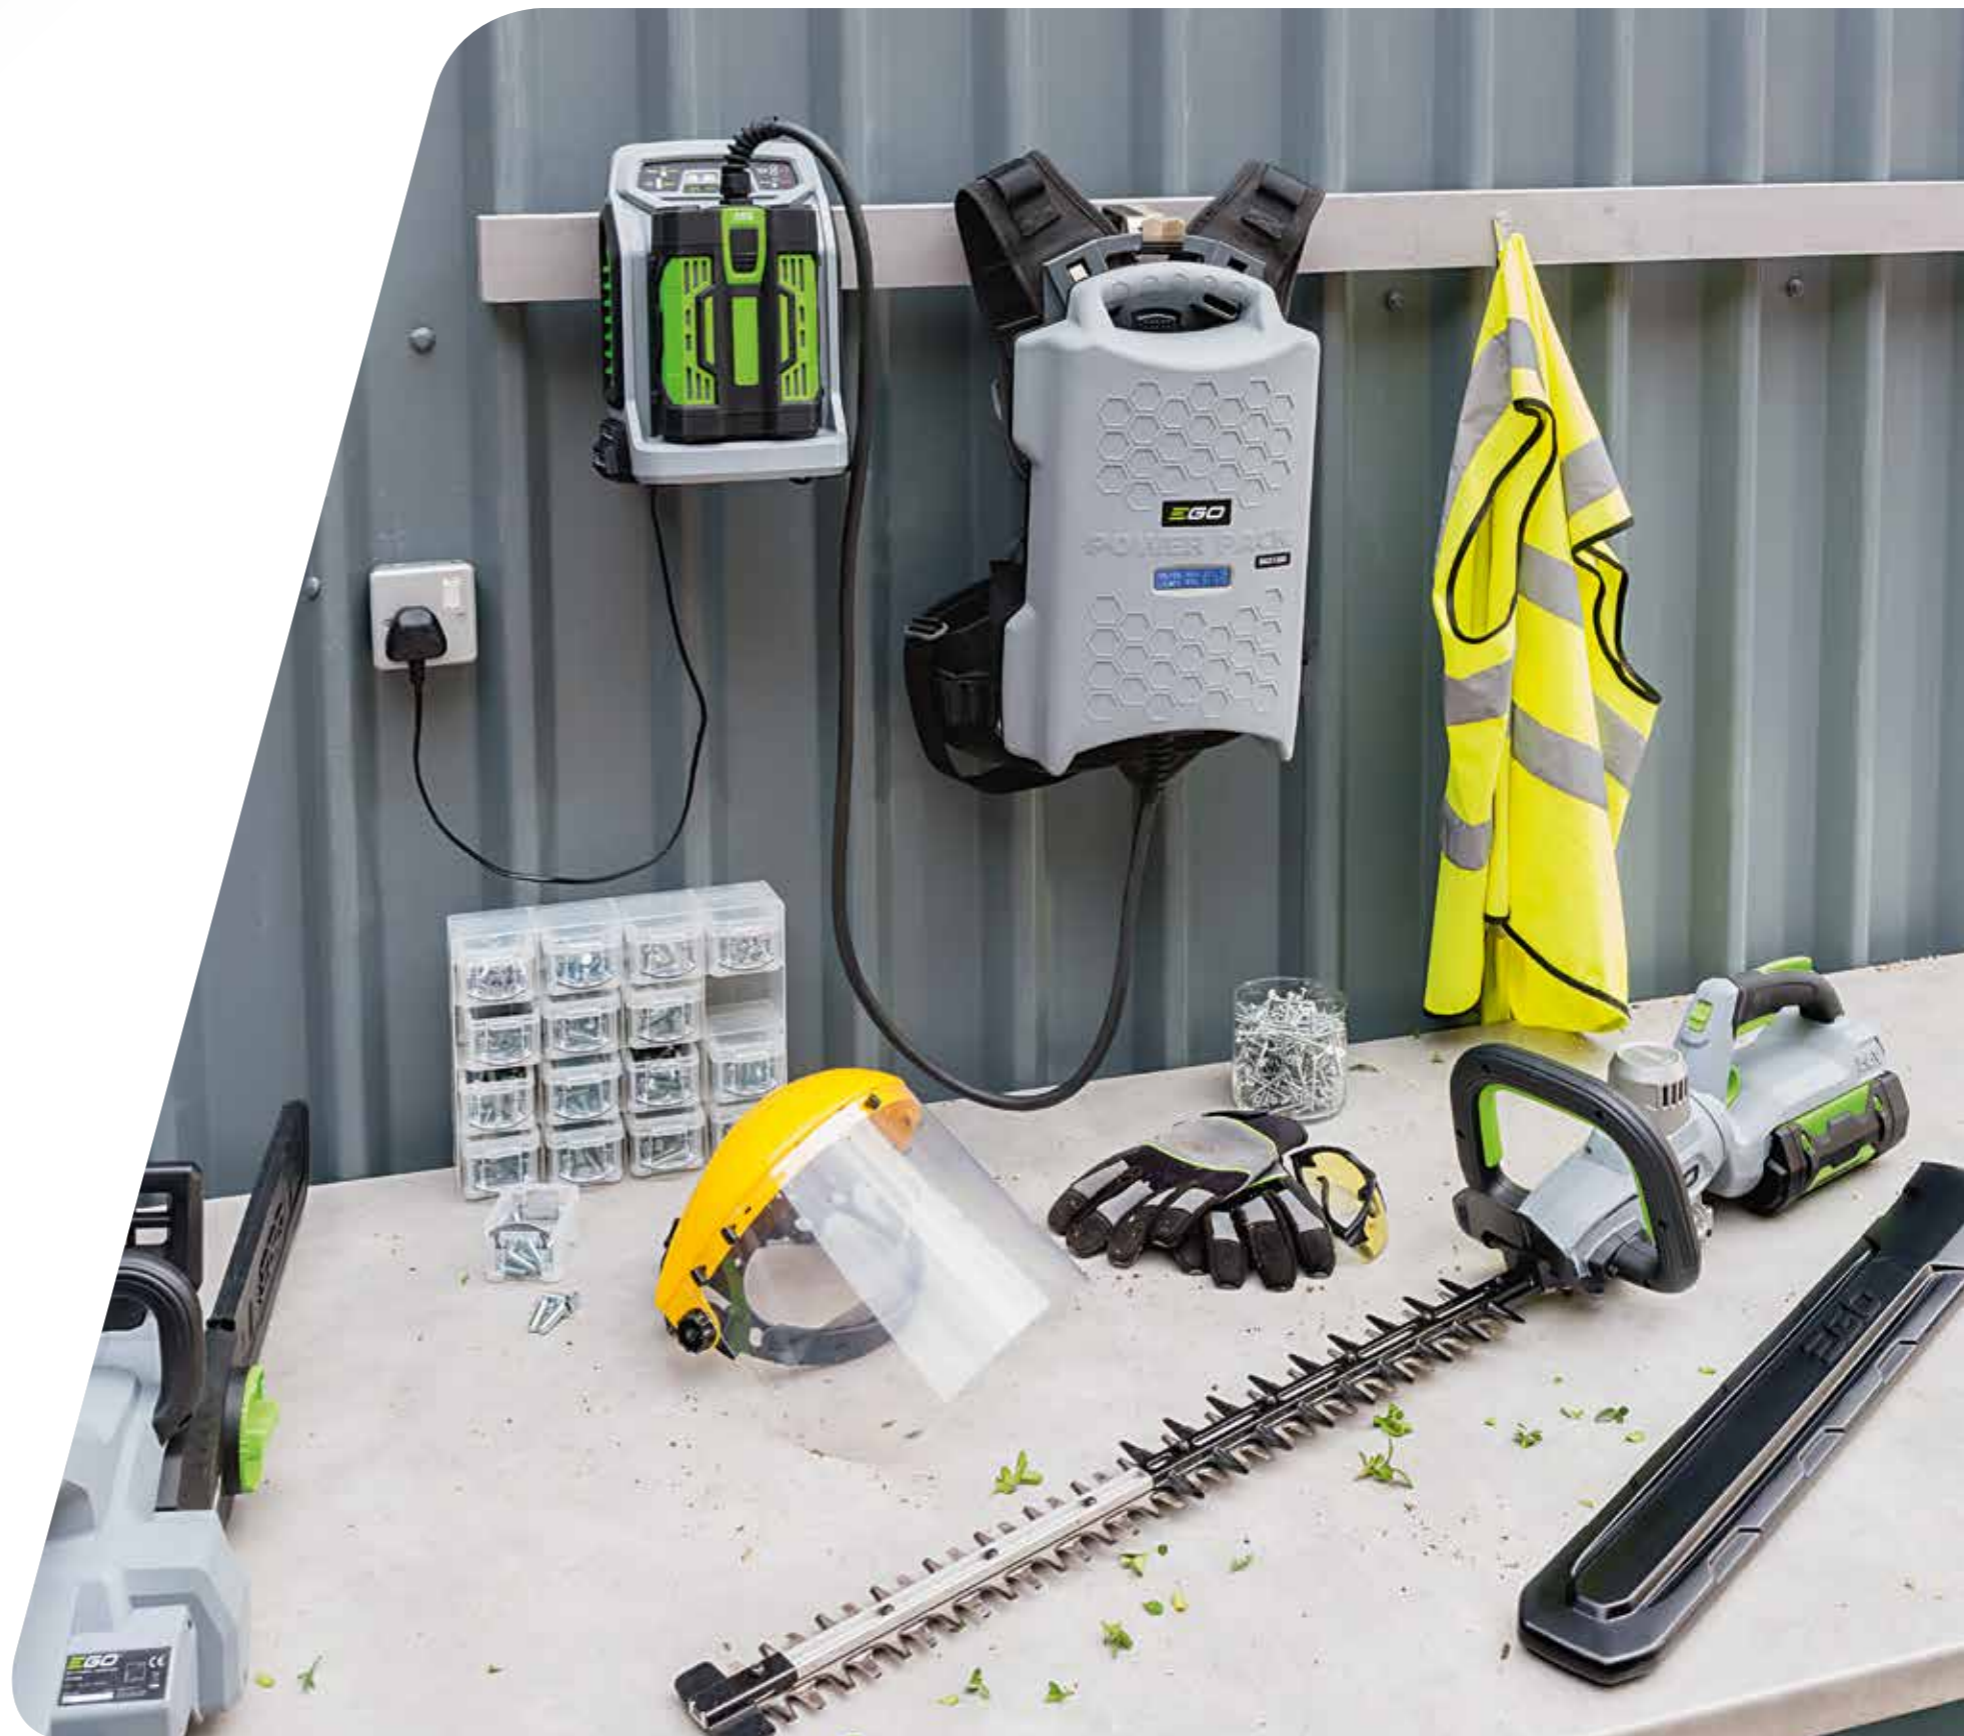

De ondersteuning van ons servicedealernetwerk

Met een landelijk netwerk van door EGO goedgekeurde servicedealers bent u nooit ver verwijderd van ondersteuning als u die nodig hebt. U krijgt persoonlijk advies wanneer u daar behoefte aan hebt - van het selecteren van het meest betrouwbare gereedschap om in uw behoeften te voorzien tot een uitstekende service na uw aankoop.

Originele reserveonderdelen

Wij zijn er om ervoor te zorgen dat uw gereedschap nog jaren meegaat. We hebben reserveonderdelen beschikbaar waarmee u de levensduur van uw gereedschap kunt verlengen.

Wij zetten ons in voor kwaliteit

Wij zijn een van de grootste fabrikanten van elektrisch gereedschap ter wereld. We hebben meer dan 5500 werknemers in dienst en maken meer dan 10 miljoen producten per jaar. We hebben zwaar geïnvesteerd in onderzoek en ontwikkeling om een van de wereldleiders op het gebied van accu's te worden en om ervoor te zorgen dat ons gereedschap hetzelfde vermogen heeft als gereedschap op benzine, en tevens gebruiksvriendelijk en betrouwbaar is. Ons geavanceerde fabricageproces is in hoge mate gedigitaliseerd en geautomatiseerd zodat wij een consistente hoge kwaliteit en hoge prestaties van ons gereedschap kunnen garanderen.