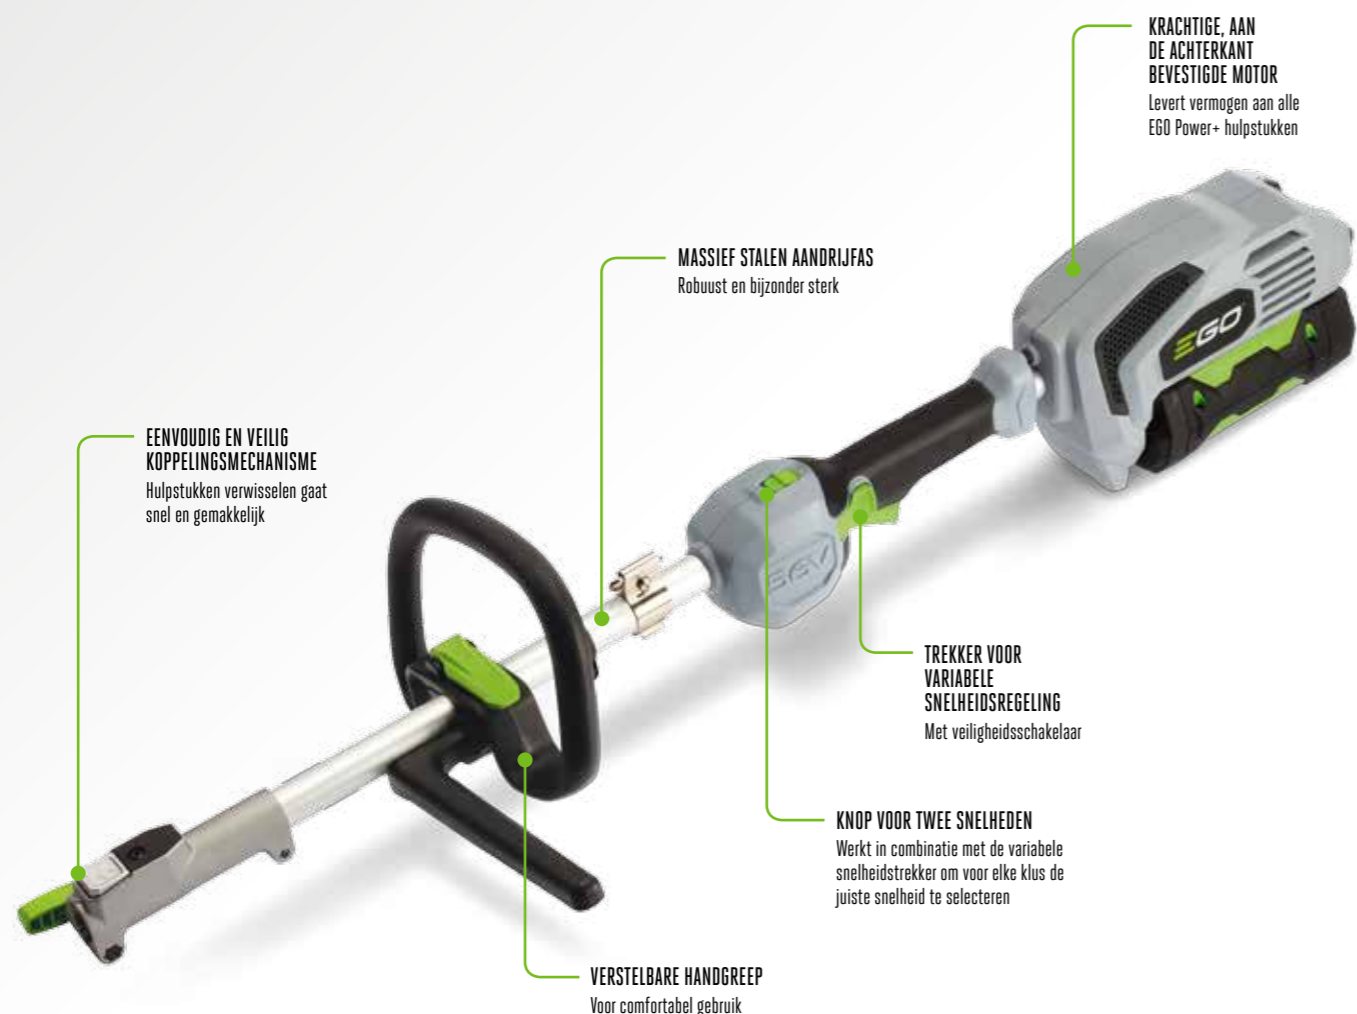

EGO POWER⁺ MULTITOOL

HET VERMOGEN NIEUWE HOOGTEN TE BEREIKEN. DE NIEUWE EGO POWER⁺ MULTITOOL

Eén basismachine en de vele verschillende hulpstukken maken de EGO Power⁺ multitool tot een heel handig gereedschap om bij de hand te hebben. Omdat u voor het koppelen geen sleutels nodig hebt, kunt u snel, gemakkelijk en veilig hulpstukken verwisselen. Met onze innovatieve Arc Lithium 56V-accu, die al het vermogen levert dat u nodig hebt, klaart u in weinig tijd talloze klussen zonder gedoe, zonder dampen en met minder lawaai dan u van traditionele gereedschappen op benzine gewend bent. Met de verlengstuk kunt u daarnaast elke hoogte aan.

Leverbare hulpstukken:

- Stokheggenschaar
- Snoeizaag
- Grastrimmer
- Bosmaaier
- Kantensnijder
- Verlengstuk

**VERWISSEL HULPSTUKKEN
SNEL EN GEMAKKELIJK**

PH1400E
MULTITOOL BASISMACHINE

Met een krachtige, soepele, borstelloze motor met een hoge efficiëntie beschikt u over lichtgewicht, perfect gebalanceerd gereedschap dat klaar is voor elke klus, groot of klein