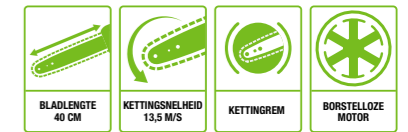

CS1600E
KETTINGZAAG (40 cm)

Blad van 40 cm en een kettingsnelheid van 13,5 m/s

	CS1400E	ACCUCAPACITEIT			CS1600E	ACCUCAPACITEIT		
BLADLENGTE	35 cm				40 cm			
KETTINGSNELHEID	12,0 m/s				13,5 m/s			
GEBRUIKSDUUR*	ACCUCAPACITEIT							
	2,0 Ah	4,0 Ah	7,5 Ah	2,0 Ah	5,0 Ah	7,5 Ah		
	Tot 100 zaagsneden	Tot 220 zaagsneden	Tot 450 zaagsneden	Tot 100 zaagsneden	Tot 300 zaagsneden	Tot 450 zaagsneden		
KETTINGGELEIDER	AG1400			AG1600				
KETTINGTYPE	AC1400 (90PX – 3/8" x 1.1 mm)			AC1600 (90PX – 3/8" x 1.1 mm)				
OLIERESERVOIR	150ml			150ml				
KETTINGOLIE	Automatisch			Automatisch				
KETTINGREM	Ja			Ja				
GELUIDSCONTOERING	86 LpA			85 LpA				
	100 LwA			99 LwA				
TRILLINGEN (M/S²)	5,4/4,1			3,0/3,2				
KETTING SPANNEN	Zonder gereedschap			Zonder gereedschap				
GEWICHT ZONDER ACCU	3,7 kg			3,86 kg				
MOTORTYPE	Borstelloos			Borstelloos				
LEVERBAAR ALS SET	Inclusief 2,0Ah-accu en standaardlader			-				

*Gebruiksdur kan variëren, afhankelijk van de lading van de accu en de zaagtechniek van de gebruiker. Gebaseerd op zaagsneden van 100 mm x 100 mm.