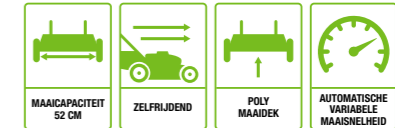

LM2102E-SP
ZELFRIJDENDE GRASMAAIER (52 cm)

GELEVERD MET EEN
7,5Ah-ACCU EN
SNELLADER

Zelfrijdende grasmaaiër met een maaibreedte
van 52 cm en een opvangzak van 70 liter