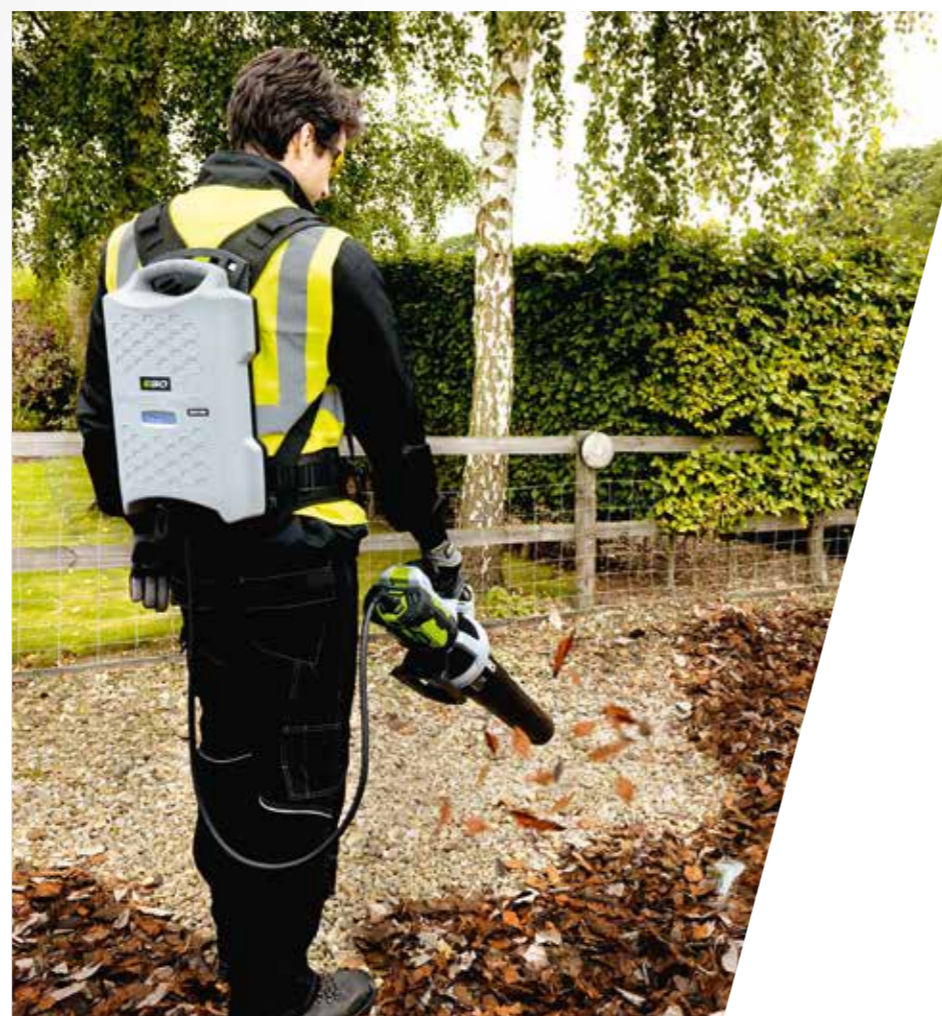

TURBINEVENTILATOR
Gebruikt geavanceerde luchtvaarttechnologie

GROTE BLAASPIJP
Grotere diameter voor maximale luchtstroom

NB: bepaalde functies zijn niet op alle modellen beschikbaar

Variabele snelheidsregeling