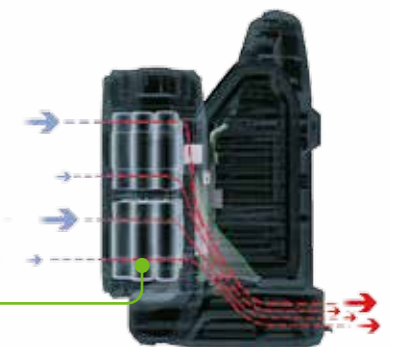

UNIEKE KEEP COOL™-TECHNOLOGIE
Houdt de prestaties op peil door oververhitting te voorkomen

360°-LUCHTSTROMING
Houdt de accu koel, voor een kortere laadtijd