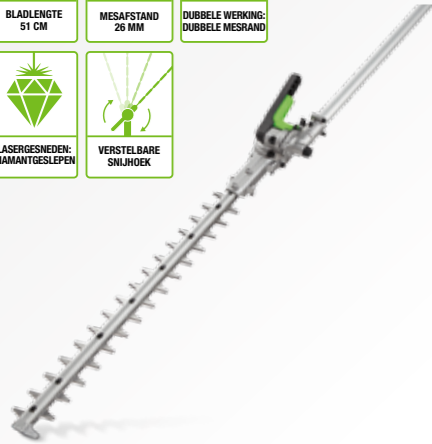

Leverbare hulpstukken:

- Stokheggenschaar
- Snoeizaag
- Grastrimmer
- Bosmaaier
- Kantensnijder
- Verlengstuk

**VERWISSEL HULPSTUKKEN
SNEL EN GEMAKKELIJK**

PH1400E
MULTITOOL BASISMACHINE

Met een krachtige, soepele, borstelloze motor met een hoge efficiëntie beschikt u over lichtgewicht, perfect gebalanceerd gereedschap dat klaar is voor elke klus, groot of klein

**HTA2000
STOKHEGGENSCHAAROPZETSTUK**

Deze stokheggenschaar met zijn diamantgeslepen, lasergesneden bladen en gemakkelijke afstelling van de hoek is zowel nauwkeurig als krachtig

**PSA1000
SNOEZAAGOPZETSTUK**