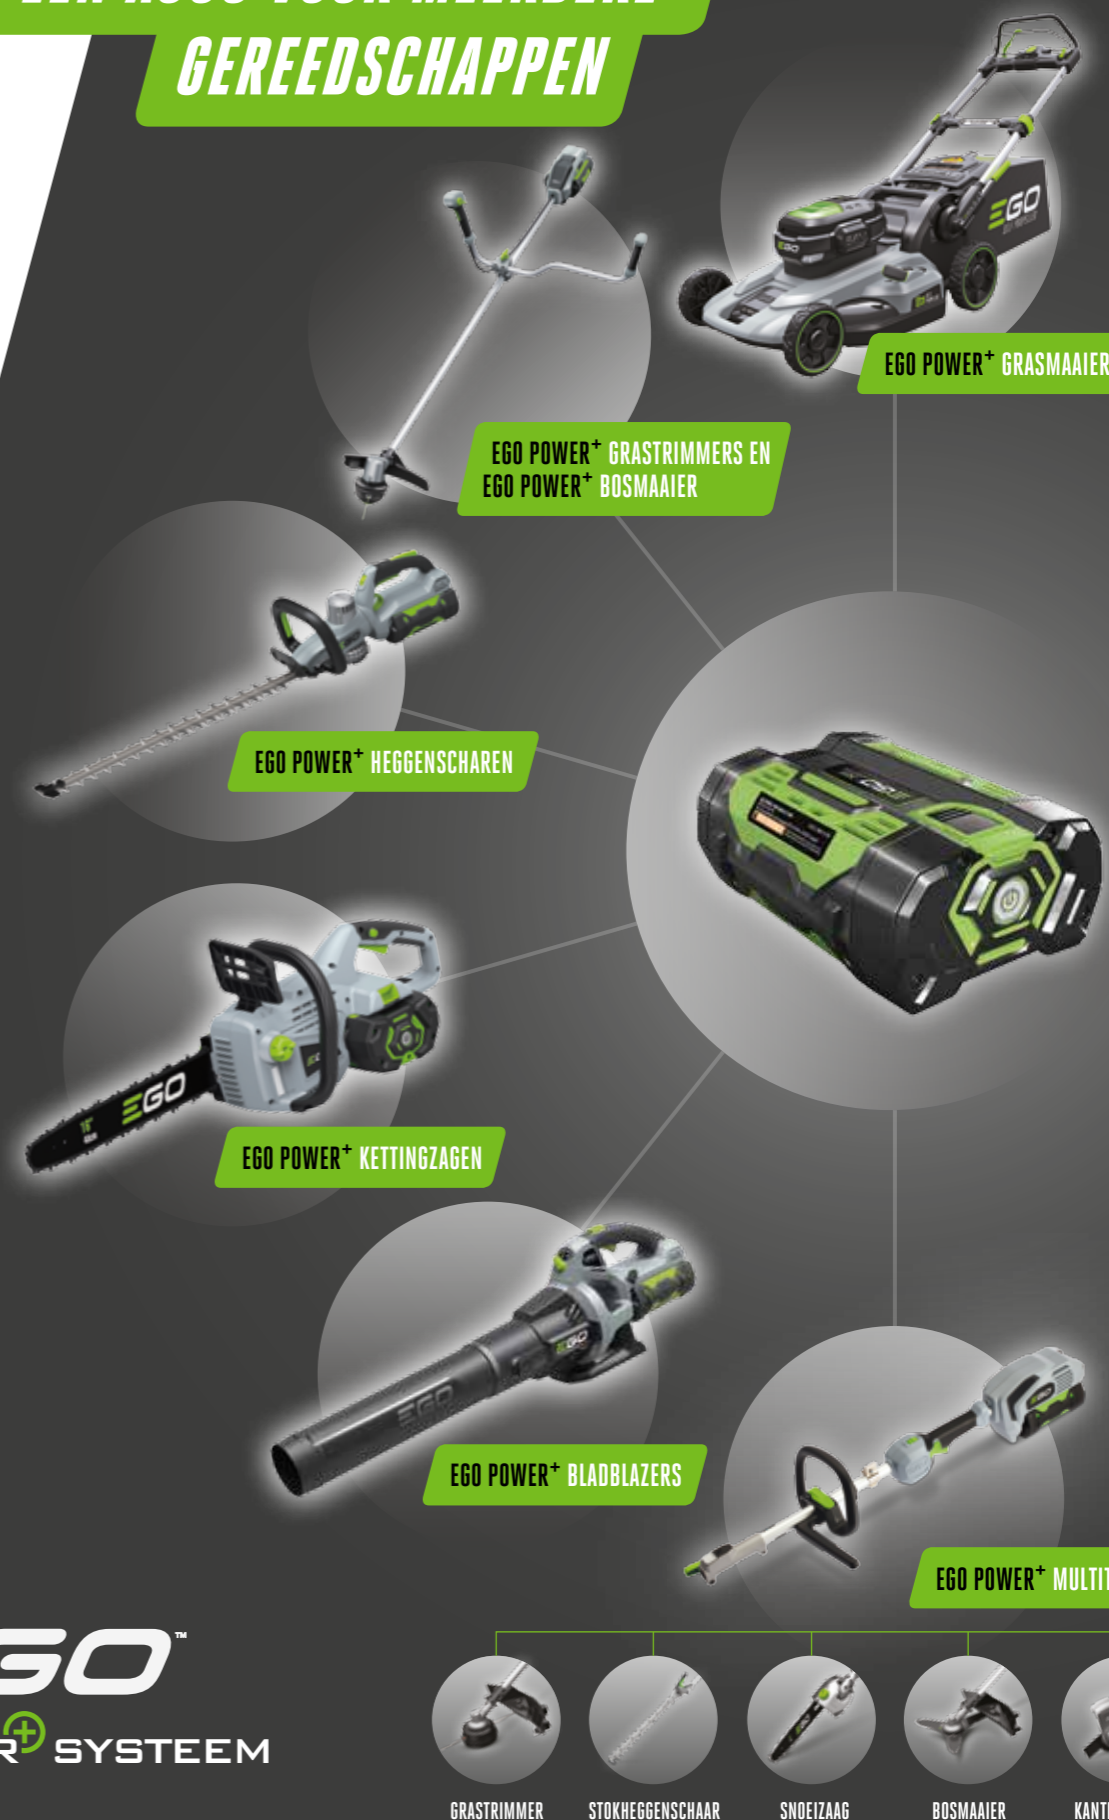

ÉÉN ACCU VOOR MEERDERE GEREEDSCHAPPEN