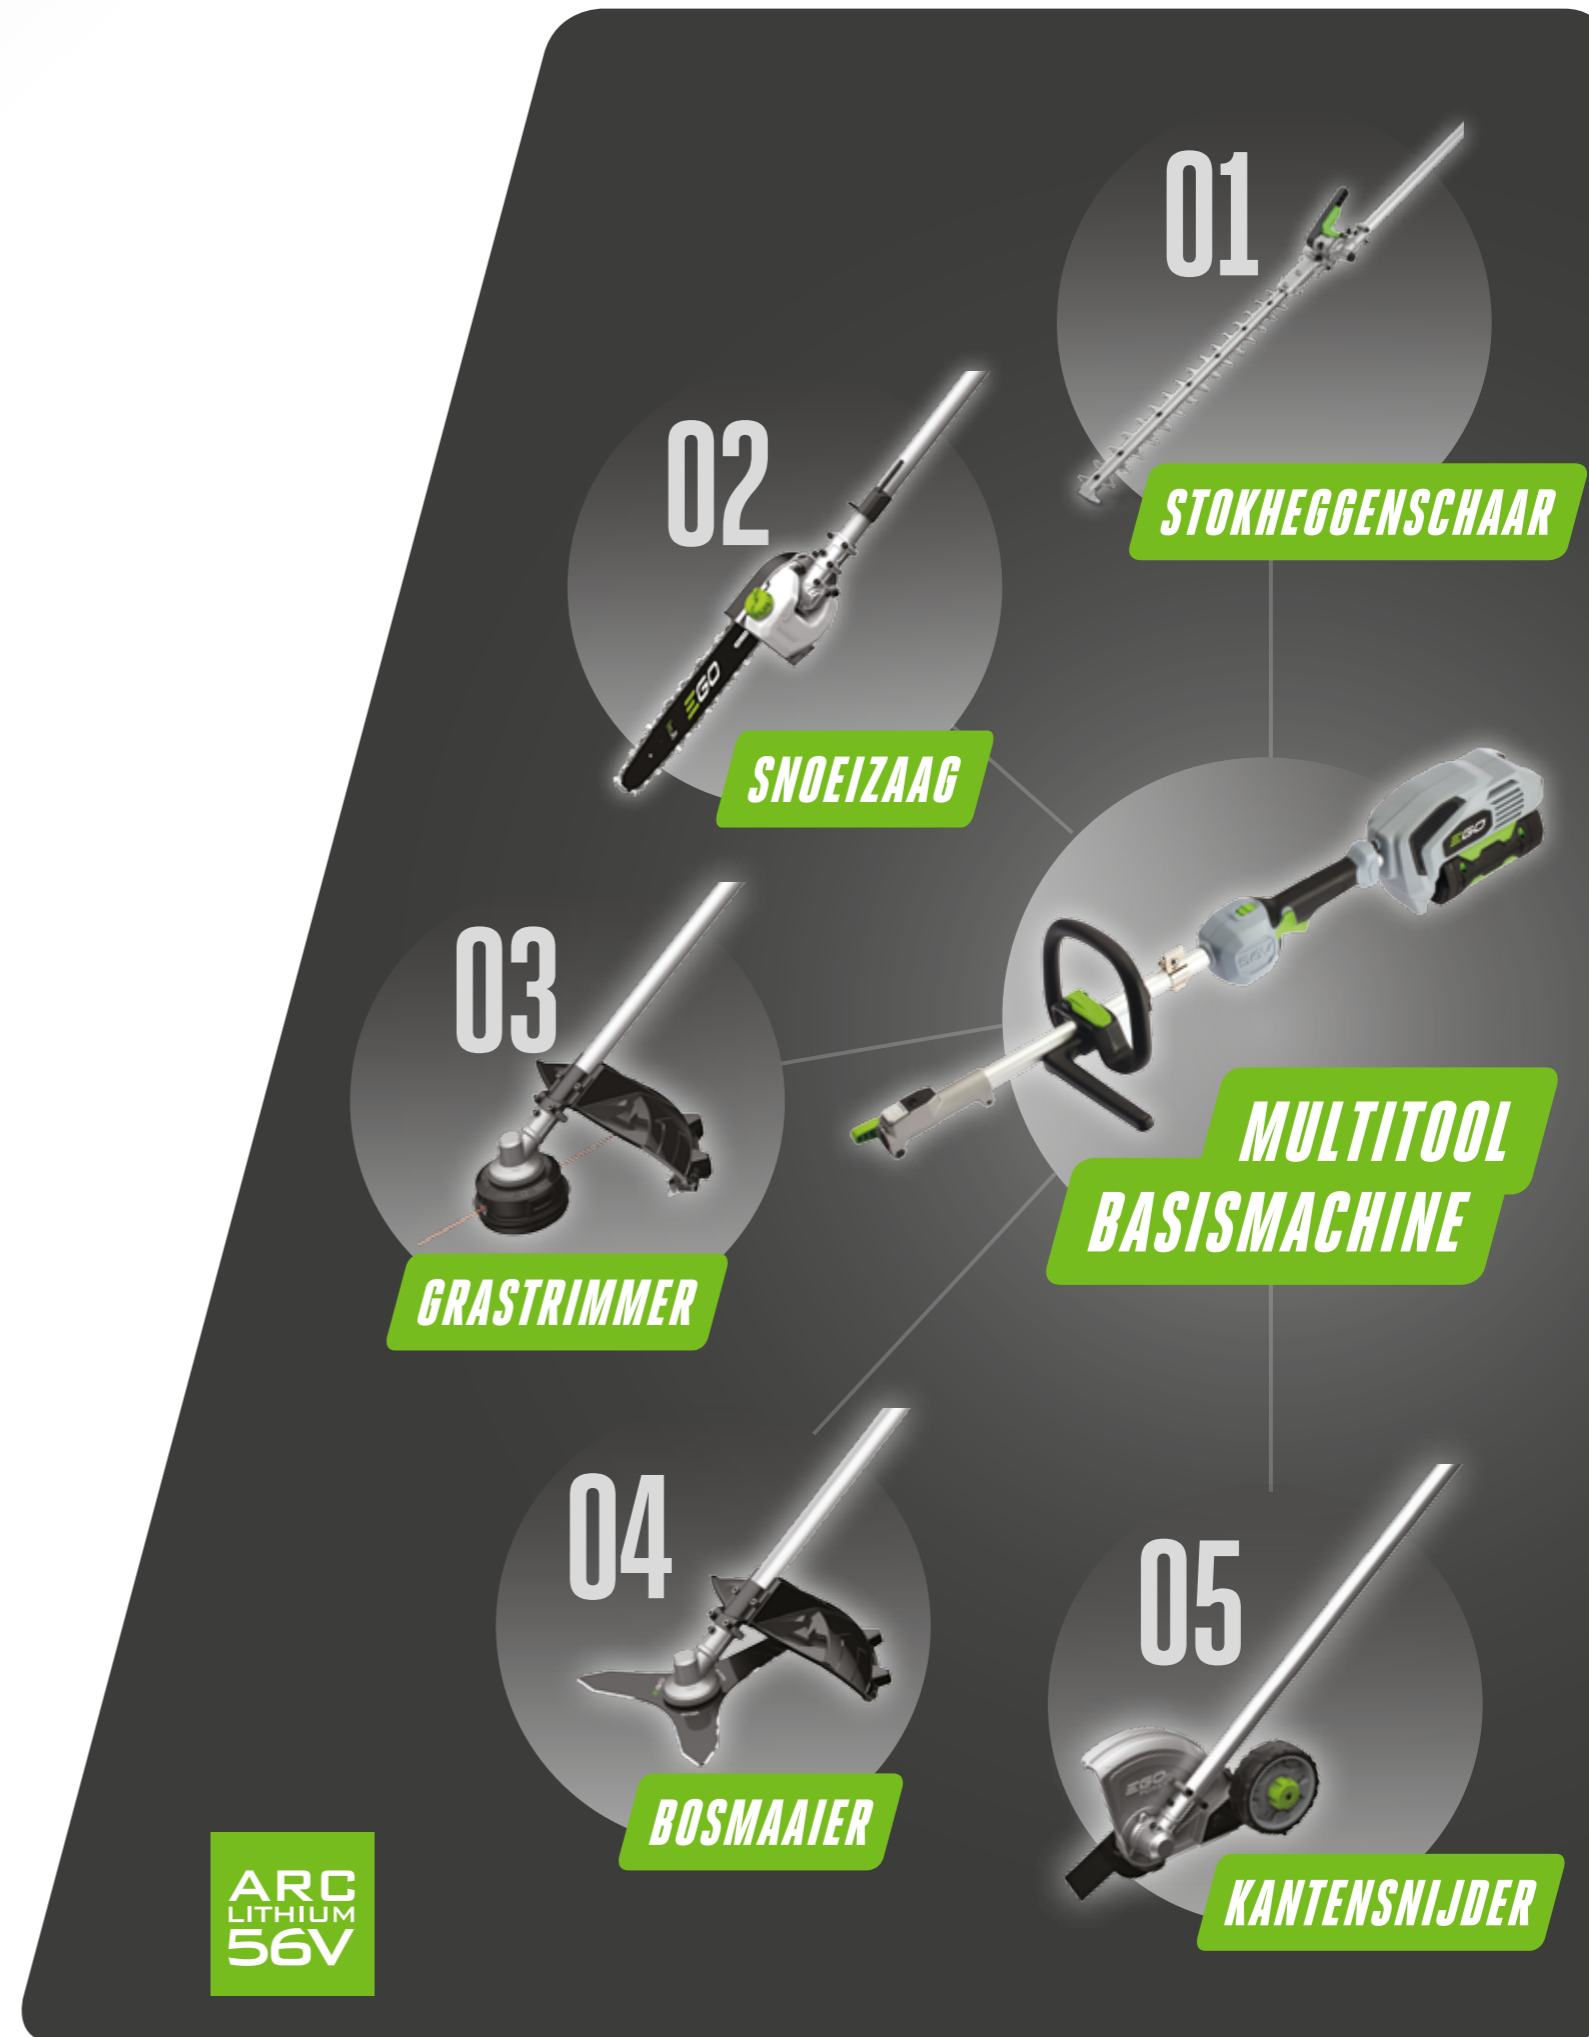

PH1400E
MULTITOOL BASISMACHINE

Met een krachtige, soepele, borstelloze motor met een hoge efficiëntie beschikt u over lichtgewicht, perfect gebalanceerd gereedschap dat klaar is voor elke klus, groot of klein

	PH1400E
MOTORTYPE	Borstelloos
DRAAIRICHTING	Linksom
SnelheidsREGELING	Variabele snelheid
MATERIAAL VAN AANDRIJFAS	Massief staal, 7 mm
TYPE AANDRIJFBUIS	Aluminium
KOPPELINGSMECHANISME	Snel gereedschap wisselen zonder sleutels
GEWICHT	2,7 kg
TOTALE LENGTE	97 cm
MULTITOOL-SETS	BESTAAT UIT
MST1500E-B	PH1400E, STA1500, ABB1203 en een riem
MHT2000E	PH1400E, HTA2000 en een riem
MHSC2000E	PH1400E, HTA2000, STA1500, ABB1203, PSA1000 en een riem