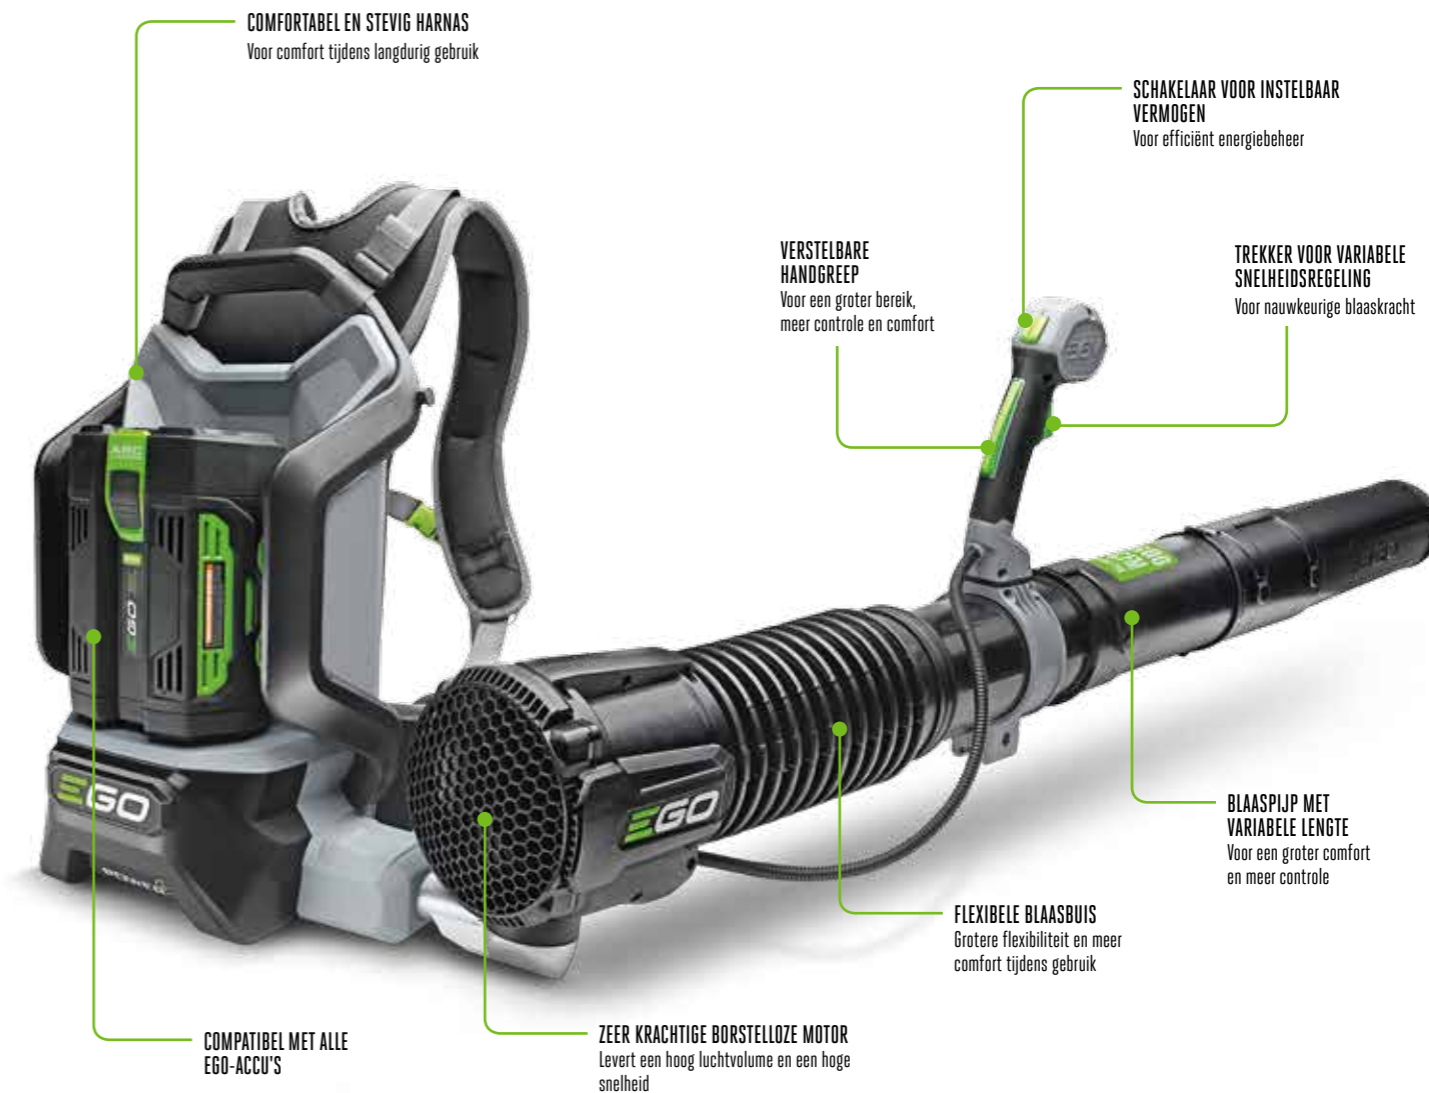

COMFORTABEL EN STEVIG HARNAS
Voor comfort tijdens langdurig gebruik

SCHAKELAAR VOOR INSTELBAAR
VERMOGEN
Voor efficiënt energiebeheer

VERSTELBARE
HANDGREEP
Voor een groter bereik,
meer controle en comfort

TREKKER VOOR VARIABLE
SNELHEIDREGELING
Voor nauwkeurige blaaskracht

BLAASPIJP MET
VARIABLE LENGTE
Voor een groter comfort
en meer controle

FLEXIBELE BLAASBUIS
Grotere flexibiliteit en meer
comfort tijdens gebruik

ZEER KRACHTIGE BORSTELLOZE MOTOR
Levert een hoog luchtvolume en een hoge
snelheid

COMPATIBEL MET ALLE
EGO-ACCU'S

LB6000E RUGGEDRAGEN BLADBLAZER

De enorm krachtige bladblazer heeft een ergonomisch ontwerp, is gemakkelijk te gebruiken en zit boordevol handige functies

	LB6000E		
	Laag	Hoog	Boost
ACCUDUUR (5,0 Ah)	120 minuten	22 minuten	15 minuten
LUCHTVOLUME (M³/U)	440	850	1020
LUCHTSNELHEID (KM/U)	80	160	192
STUWKRACHT (N)	19		
MOTORTYPE	Borstelloos		
GELUIDSCCLASSIFICERING	83 LpA 97 LwA		
TRILLINGEN (M/S²)	1,5